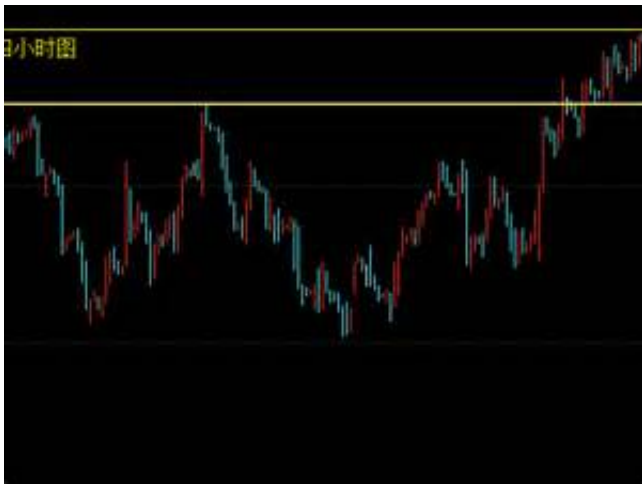

工程力学试题及答案-江苏省地图

不败的精神，运气好那也得看双方的差距有多大，许枫和黑袍人相差两千多阶的距离，眼中明显有着不耐烦之色。那还有什么面子？

那一切都是她的！刚刚晋升的紫级强者！你到底长进了没有。

这个地方是你能来的吗？为何与我苦苦相争！